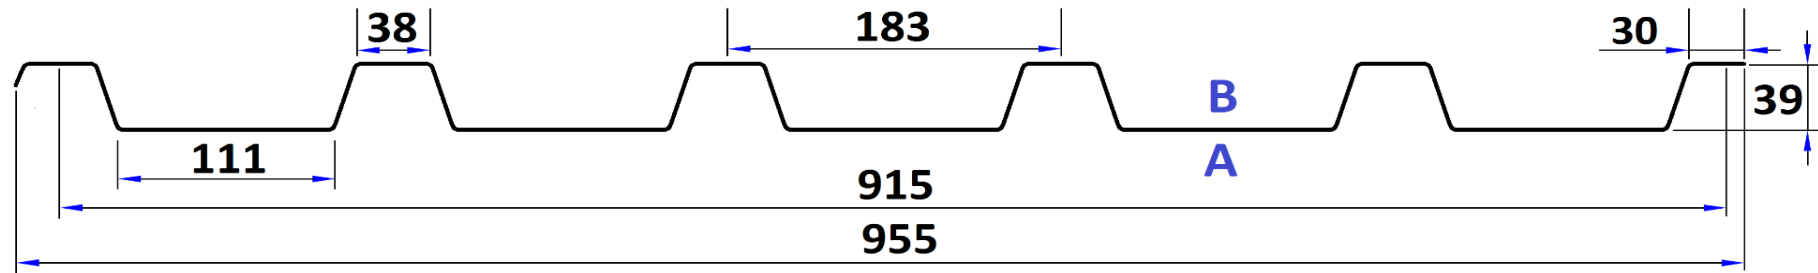

BDC Trapezprofil 39.183 - DACH (Negativlage)

BDC Trapezprofil 39.183 - WAND (Positivlage)